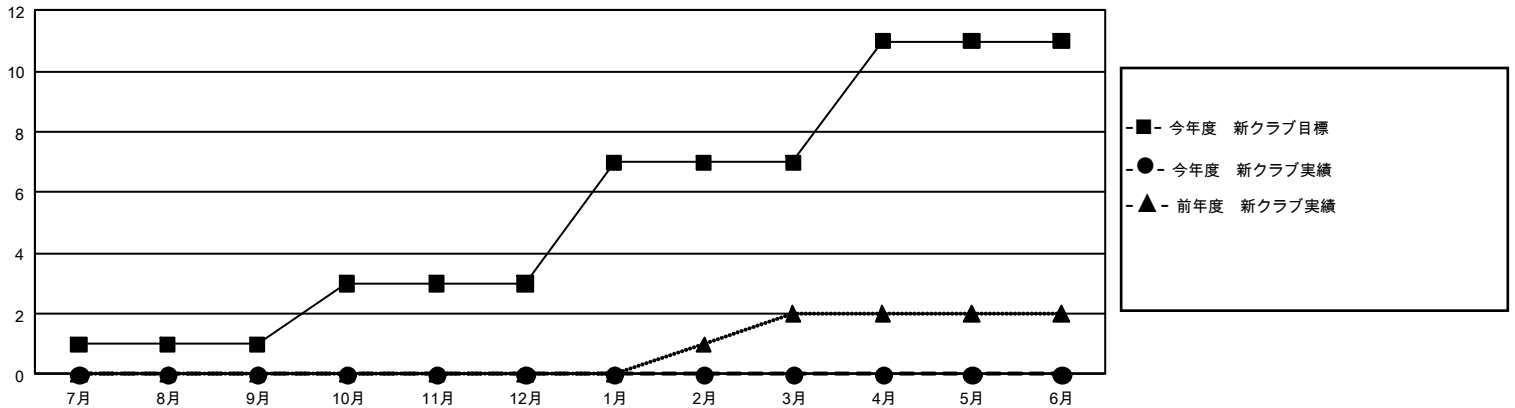

GMT MONTHLY MEMBERSHIP PROGRESS REPORT

Results as of: 2/29/2020

Multiple District 333

LOCATION: JAPAN

GMT: OPEN

GMT会則地域 5 - J

クラブ				名			
結果 : 2019-2020				結果 : 2019-2020			
四半期	新クラブ目標	新クラブ	解散クラブ	四半期	会員純増目標	会員増強実績	退会者 (転籍を含む) 実際
7月/8月/9月	3	0	0	7月/8月/9月	555	365	263
10月/11月/12月	6	0	2	10月/11月/12月	735	169	359
1月/2月/3月	12	0	3	1月/2月/3月	975	228	150
4月/5月/6月	12	0	0	4月/5月/6月	915	0	0

新クラブ目標及び実績累計