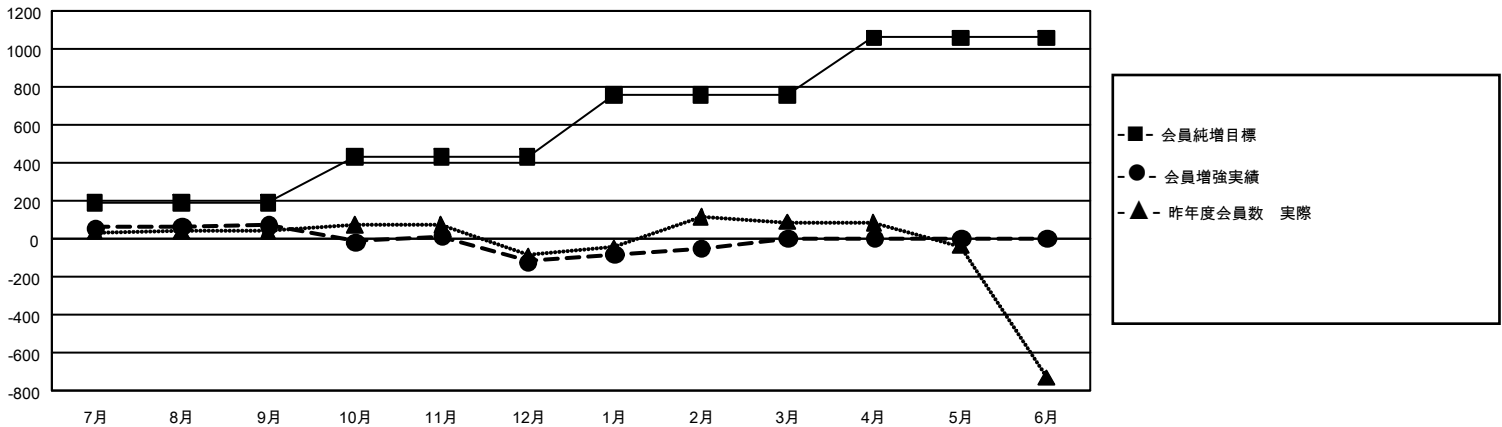

GMT MONTHLY MEMBERSHIP PROGRESS REPORT

Results as of: 2/29/2020

Multiple District 333

LOCATION: JAPAN

GMT: OPEN

GMT会則地域 5 - J

クラブ				名			
結果 : 2019-2020				結果 : 2019-2020			
四半期	新クラブ目標	新クラブ	解散クラブ	四半期	会員純増目標	会員増強実績	退会者 (転籍を含む) 実際
7月/8月/9月	3	0	0	7月/8月/9月	555	365	263
10月/11月/12月	6	0	2	10月/11月/12月	735	169	359
1月/2月/3月	12	0	3	1月/2月/3月	975	228	150
4月/5月/6月	12	0	0	4月/5月/6月	915	0	0

新クラブ目標及び実績累計

会員目標及び実績累計

解散クラブ: 5	232 CLUBS OF 381 一名以上の新会員を登録	男女別	
退会者		男性	10,677 (74.11%)
物故会員	72	女性	3,730 (25.89%)
クラブ解散	35	世帯主/家族会員合計	5,990
その他	665	国際会費半額の家族会員	3,352
合計	772		

[会員累計データを見るには、ここをクリック](#)